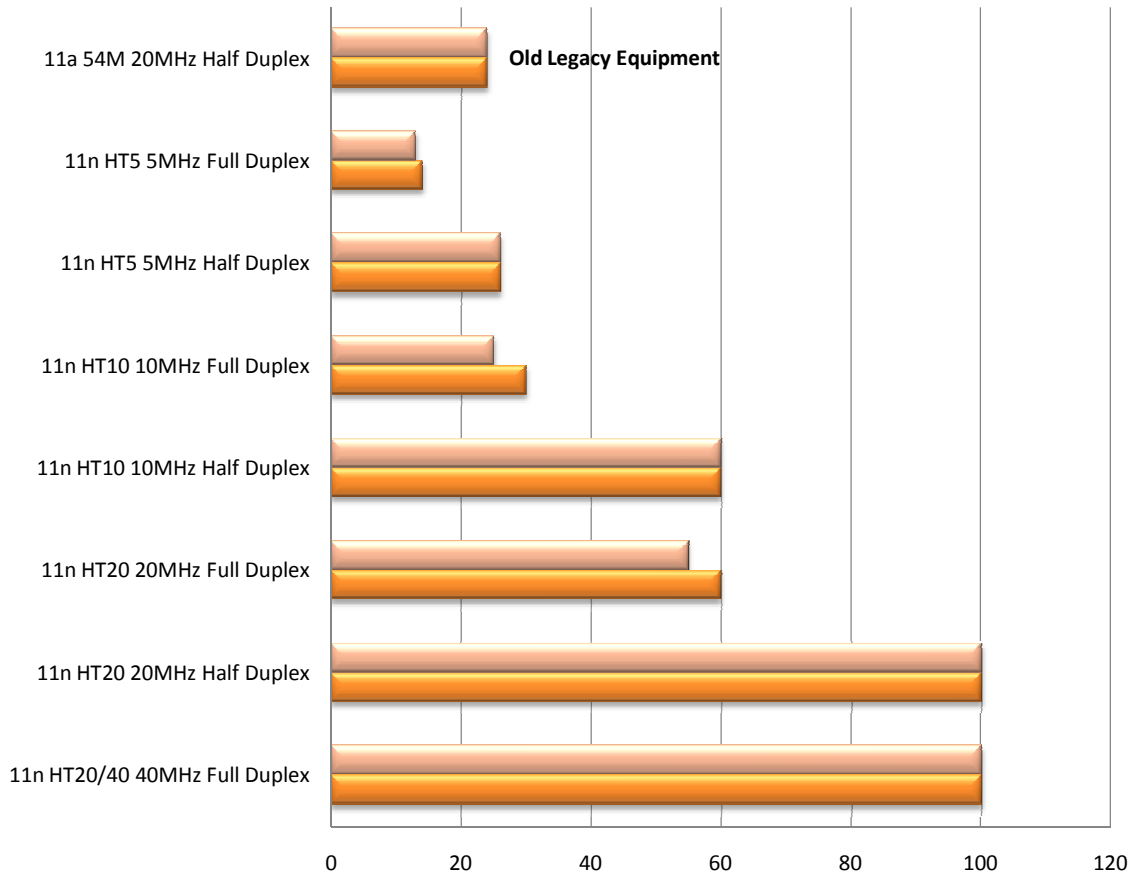

Bandwidth 100BaseT

	11n HT20/40 40MHz Full Duplex	11n HT20 20MHz Half Duplex	11n HT20 20MHz Full Duplex	11n HT10 10MHz Half Duplex	11n HT10 10MHz Full Duplex	11n HT5 5MHz Half Duplex	11n HT5 5MHz Full Duplex	11a 54M 20MHz Half Duplex
TCP	100	100	55	60	25	26	13	24
UDP	100	100	60	60	30	26	14	24